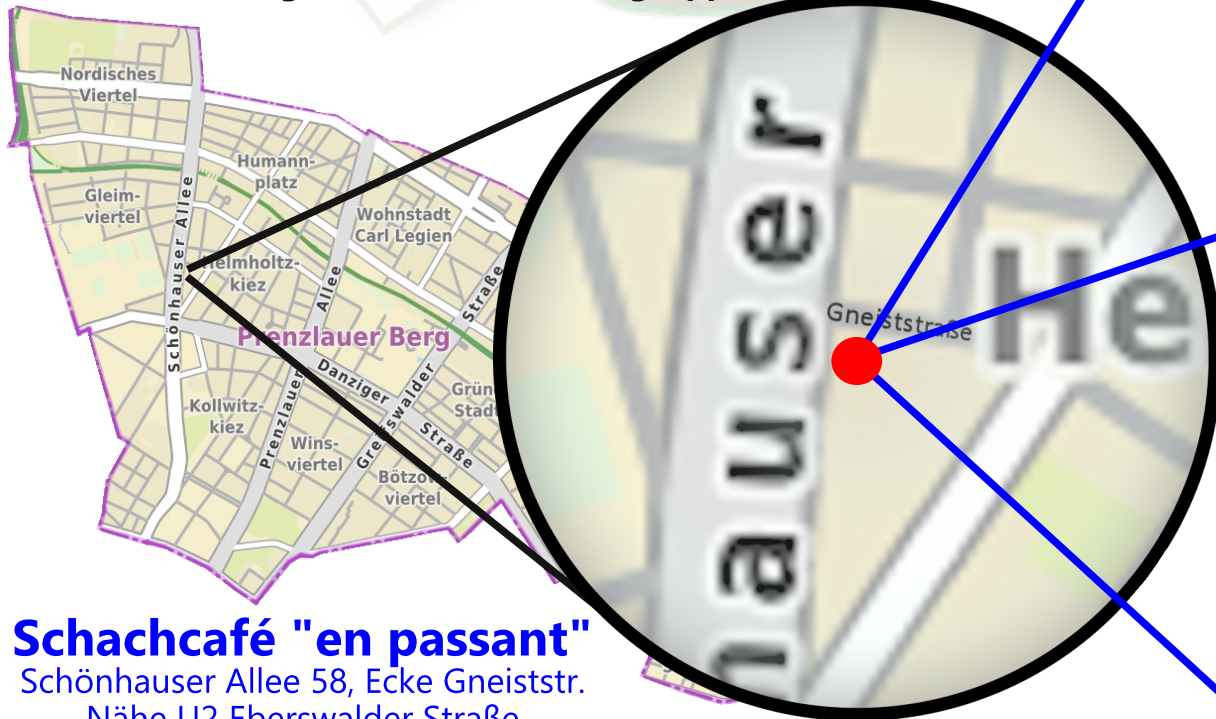

SCHACHVEREIN BEROLINA MITTE

- 1. April 1949 Gründung als Schachsektion der BSG Eintracht 49
- 5. August 1949 Exweltmeister Euwe spielt simultan: +7 =1 -0
- 1950 Umbenennung in ZSG bzw. BSG Empor "Werner Seelenbinder"
- 1952 DDR-Vizemeister hinter Einheit Leipzig-Ost
- 1952 Umbenennung in BSG Motor Mitte
- 1954 DDR-Vizemeister hinter Einheit Leipzig-Ost
- 1955 Werner Windmüller wird Sektionsleiter und bleibt es bis 2014!
- 1957 Umbenennung in BSG Motor Berolina
- 1974 Umzug in die Wichertstr. 9
- 1990 Umbenennung in SV (Sportverein) Berolina Mitte
- 1992 Umzug in das "Zentrum der direkten Kommunikation"
- 2002 Umzug in das Schachcafé "en passant"
- 1. April 2005 Gründung des Schachverein Berolina Mitte e.V.
- 2012 Aufstieg Landesliga (Dritter 16/17, Vierter 14/15 + 15/16)
- 26. April 2014 Blindsimultan mit Marc Lang (Weltrekordler)
- 18. April 2015 Marc Lang ist erneut zu Besuch
- 2017 Gründung einer Kinderschachgruppe

Schachcafé "en passant"
Schönhauser Allee 58, Ecke Gneiststr.
Nähe U2 Eberswalder Straße